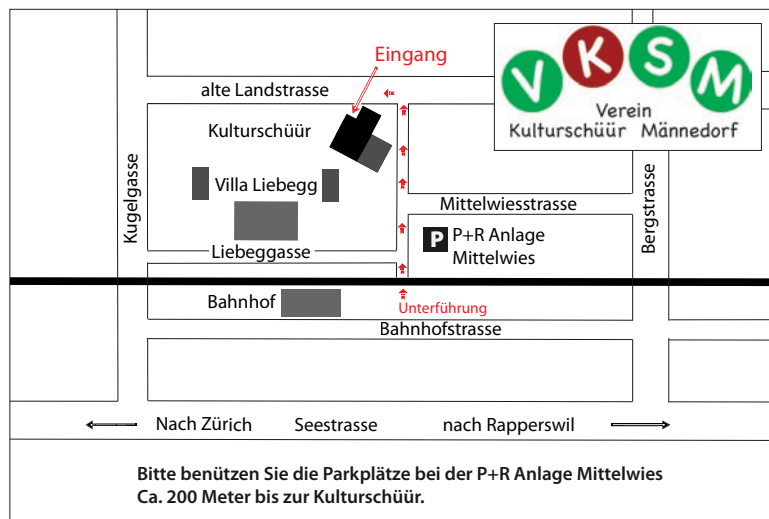

Ausstellung	31. März bis 15. April 2017		
Vernissage	Freitag, 31. März 2017	19	Uhr
Konzert	Sonntag, 9. April 2017	13 – 14	Uhr
	A Musical Journey Through Love Songs Noel Vazquez u. Gloria Gottschalk (Songs und Duette begleitet mit Gitarre)		
Finissage	Ostersamstag, 15. April 2017	14 – 17	Uhr
Ort	Kulturschüür Liebegg Alte Landstrasse 230, 8708 Männedorf www.kulturschüür.ch		
Öffnungszeiten	Mittwoch / Freitag	17 – 20	Uhr
	Samstag / Sonntag	14 – 17	Uhr
	Karfreitag, 14. April 2017	geschlossen	

Lassen Sie sich überraschen und begeistern in all den Ausstellungen, zu denen wir Sie herzlich einladen!

Region-Gruppe	Datum	Ort
• Winterthur, Weinland	02.02. – 14.02.2017	Galerie knörle + bättig Jägerstrasse 50, Winterthur
• Stadt Zürich	23.02. – 18.03.2017	Galerie art station Hochstrasse 28, Zürich
• Zürcher Oberland	31.03. – 15.04.2017	Kulturschüür Liebegg Alte Landstrasse 230 Männedorf
• Zürcher Unterland	25.08. – 08.09.2017	Kulturzentrum Sigristenkeller Hans-Haller Gasse 4, Bülach
• Westlicher Kanton Zürich	14.09. – 26.09.2017	Kulturgarage Florhofstrasse 15, Wädenswil
• Jurierte Jubiläumsausstellung	09.11. – 26.11.2017	Galerie art station Hochstrasse 28, Zürich